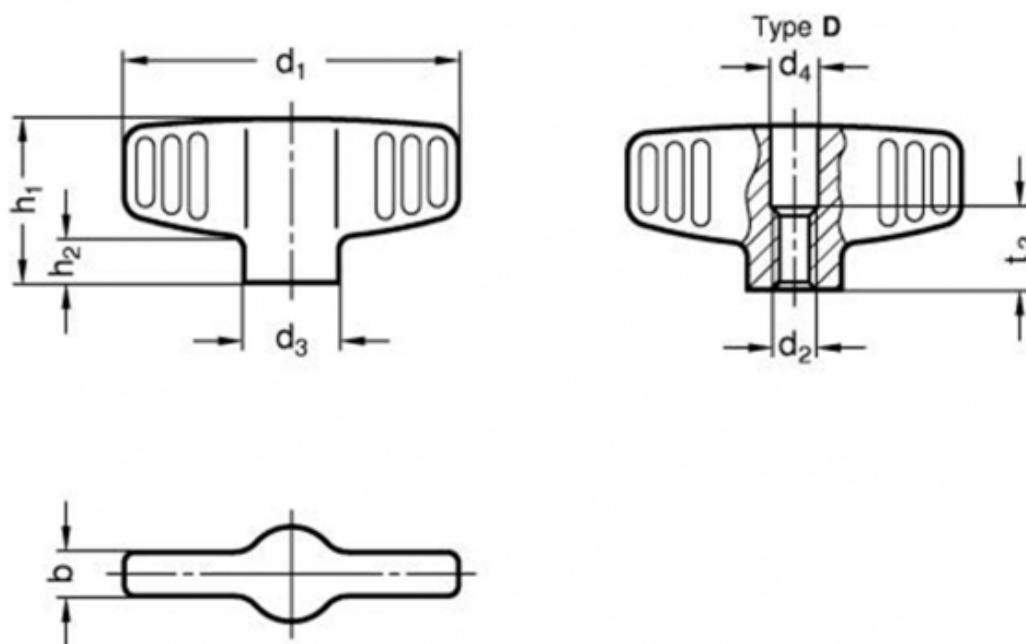

Article number: 2083446M8DMT

Description: E+G Wing nuts GN 834-46-M8-D-MT

## Measures

b = 6

d1 = 46

d2 = M8

d3 = 13

d4 = 8.5

h1 = 22.5

h2 = 6